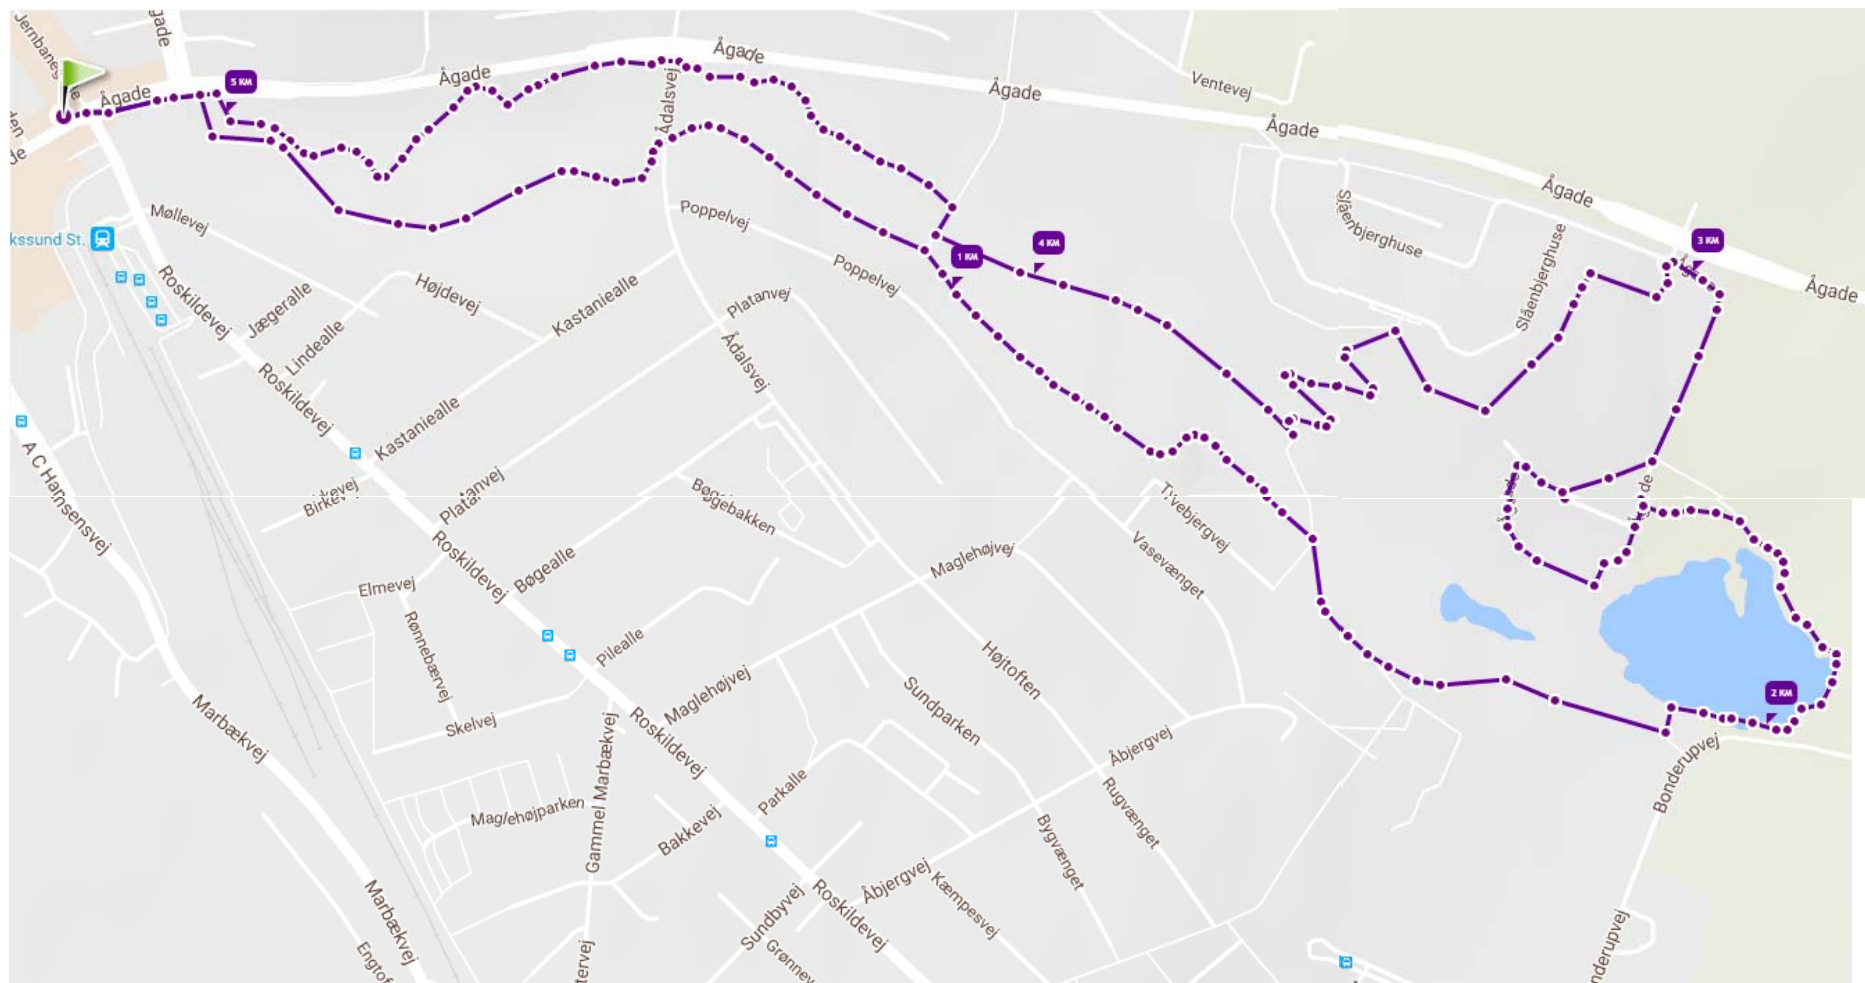

Sillebrøløbet 5 km

Start og mål ved Sillebroen Shoppingcenter, Nygade 1 i Frederikssund

Rutebeskrivelse: Nygade (start), Ågade, Ådalen, Ådalsvej, Ådalen, Grønlien sø, Ågade, sti ved Slåenbjerghuse, Ådalen, krydset Ådalsvej/Ågade, Ågade, Nygade (mål).