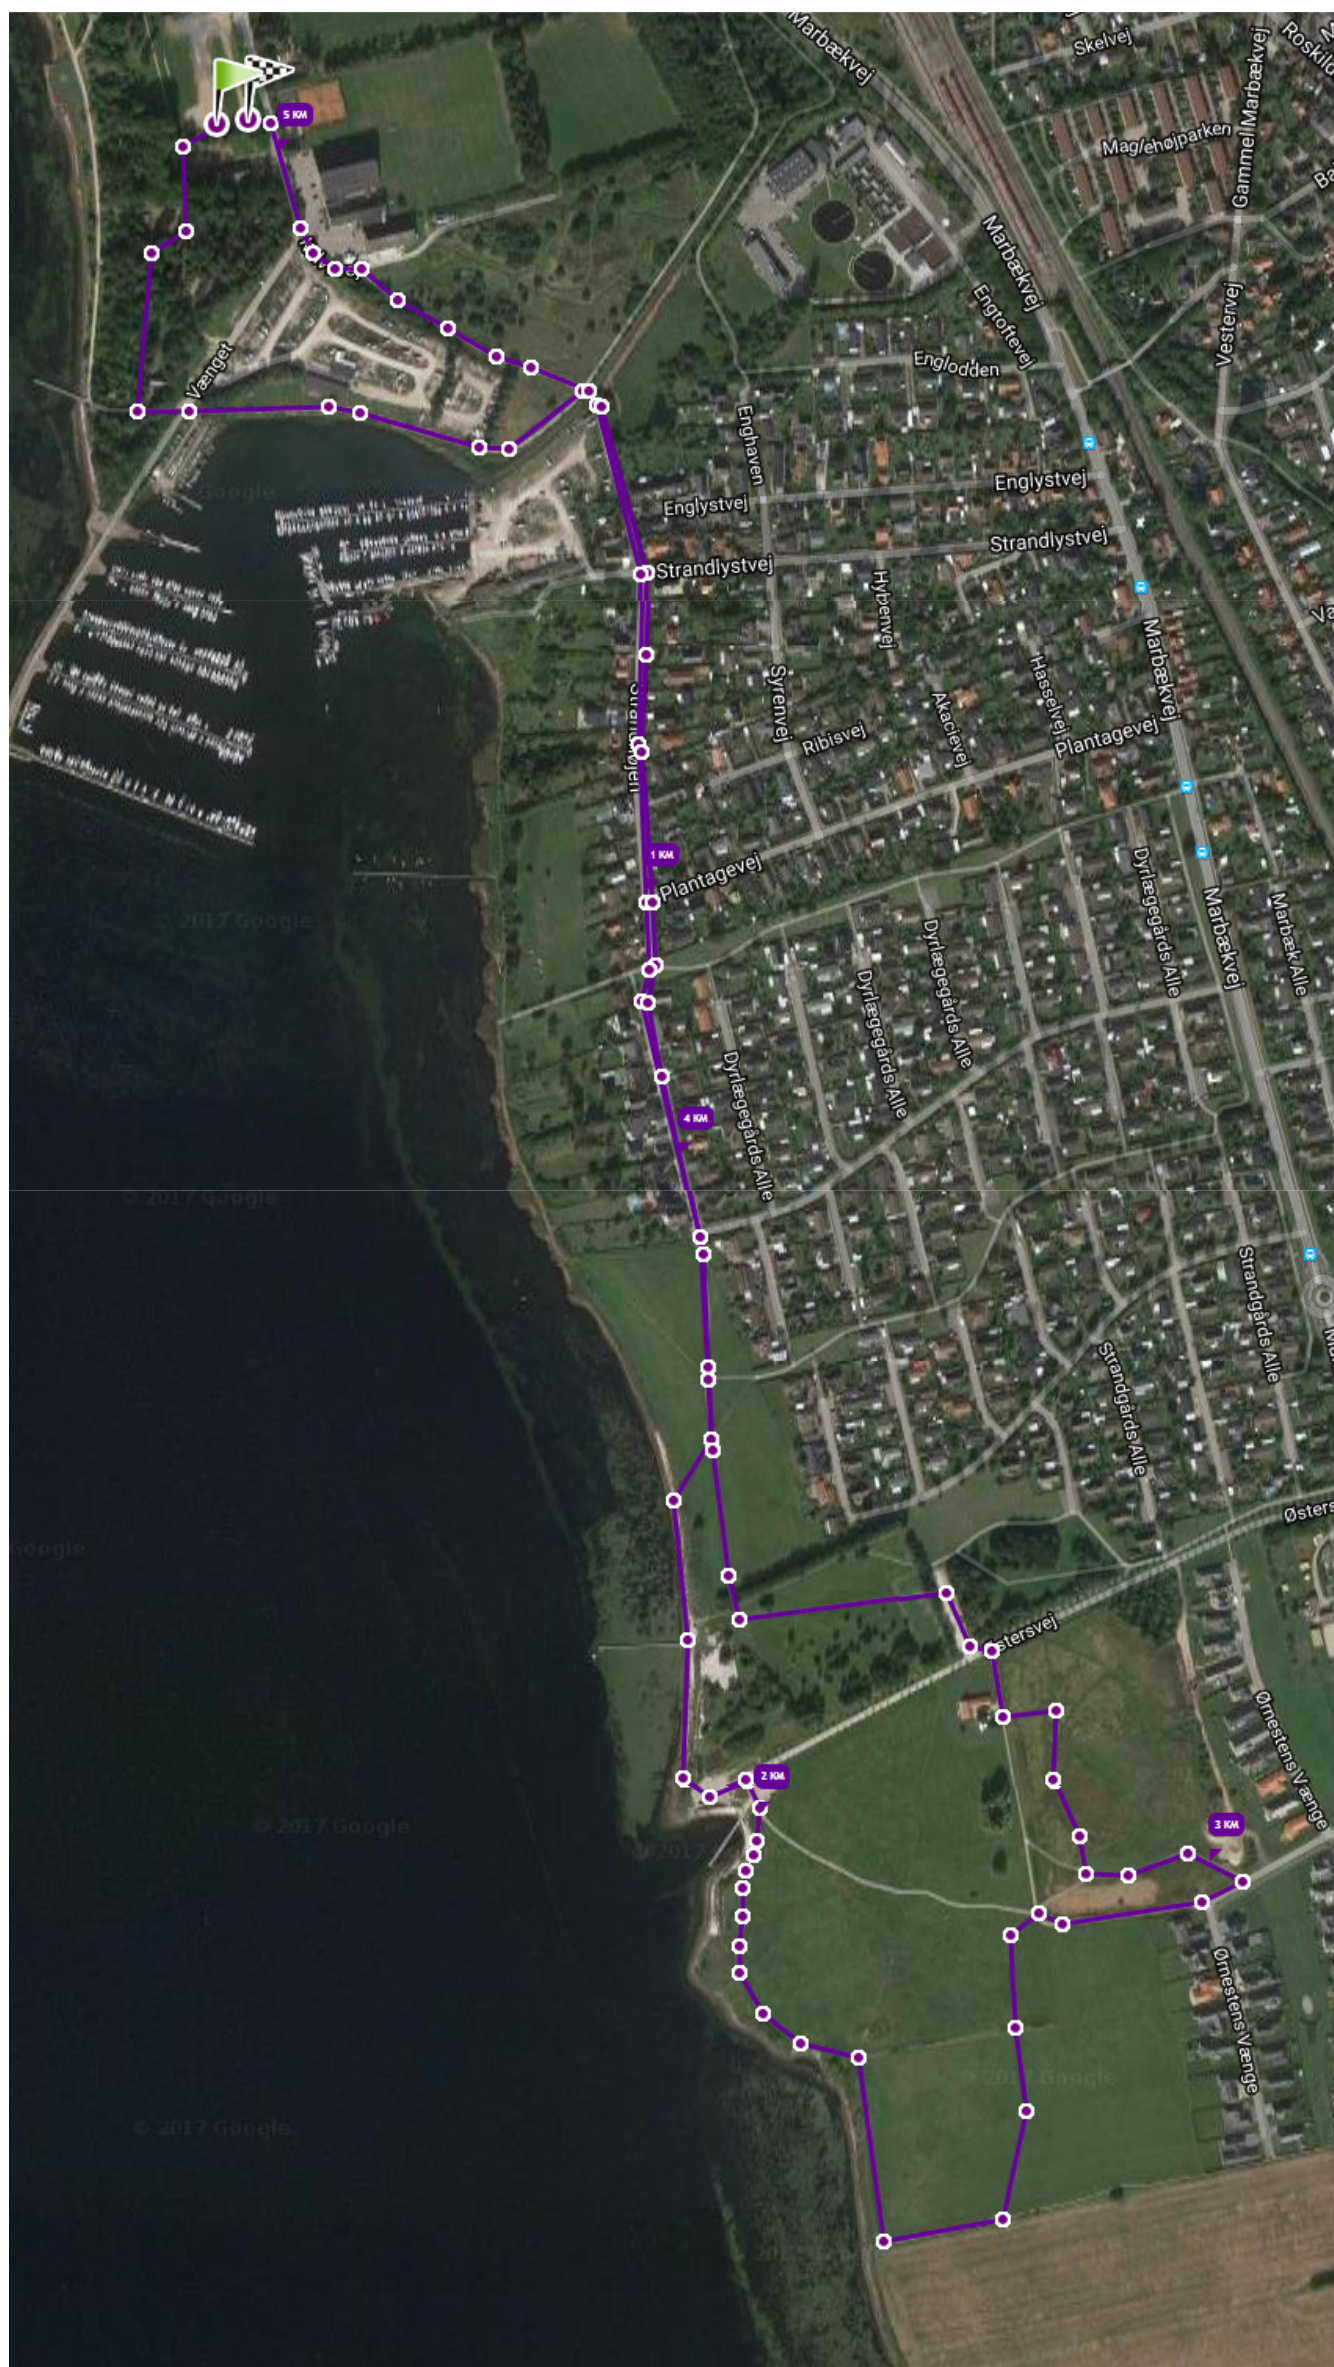

Frederikssund Stafetten – 5 km gå-rute

Start ved Cirkuspladsen på Kalvøvej, Vikingebopladsen, stisystem forbi Frederikssund sejlkub, Strandhøjen, Dyr lægegårds Alle, stisystem mod Marbæk strand, krydse Østersvej, stisystem ved Marbæk strand, Dyr lægegårds Allé, Strandhøjen, Kalvøvej og mål ved Cirkuspladsen på Kalvøvej.