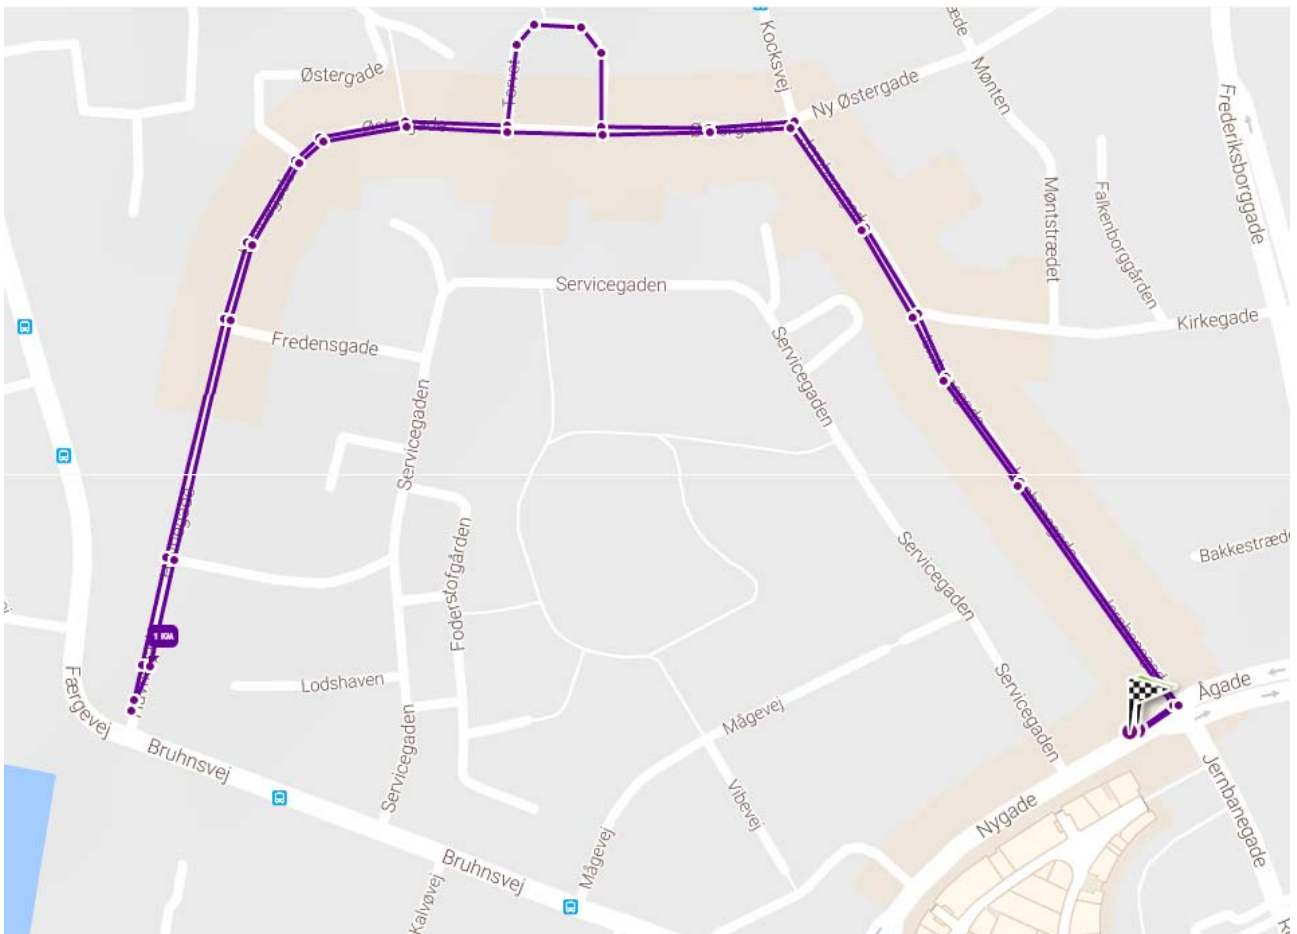

## Sillebrøløbet 2 km børneløb

### Start og mål ved Sillebroen Shoppingcenter i Nygade 1 i Frederikssund

Rutebeskrivelse (ud- og hjemrute): Nygade (start), Jernbanegade, Østergade, Torvet, Østergade, Havnegade. Der vendes ud for turistbureauet og retur via Havnegade, Østergade, Jernbanegade og Nygade (mål).