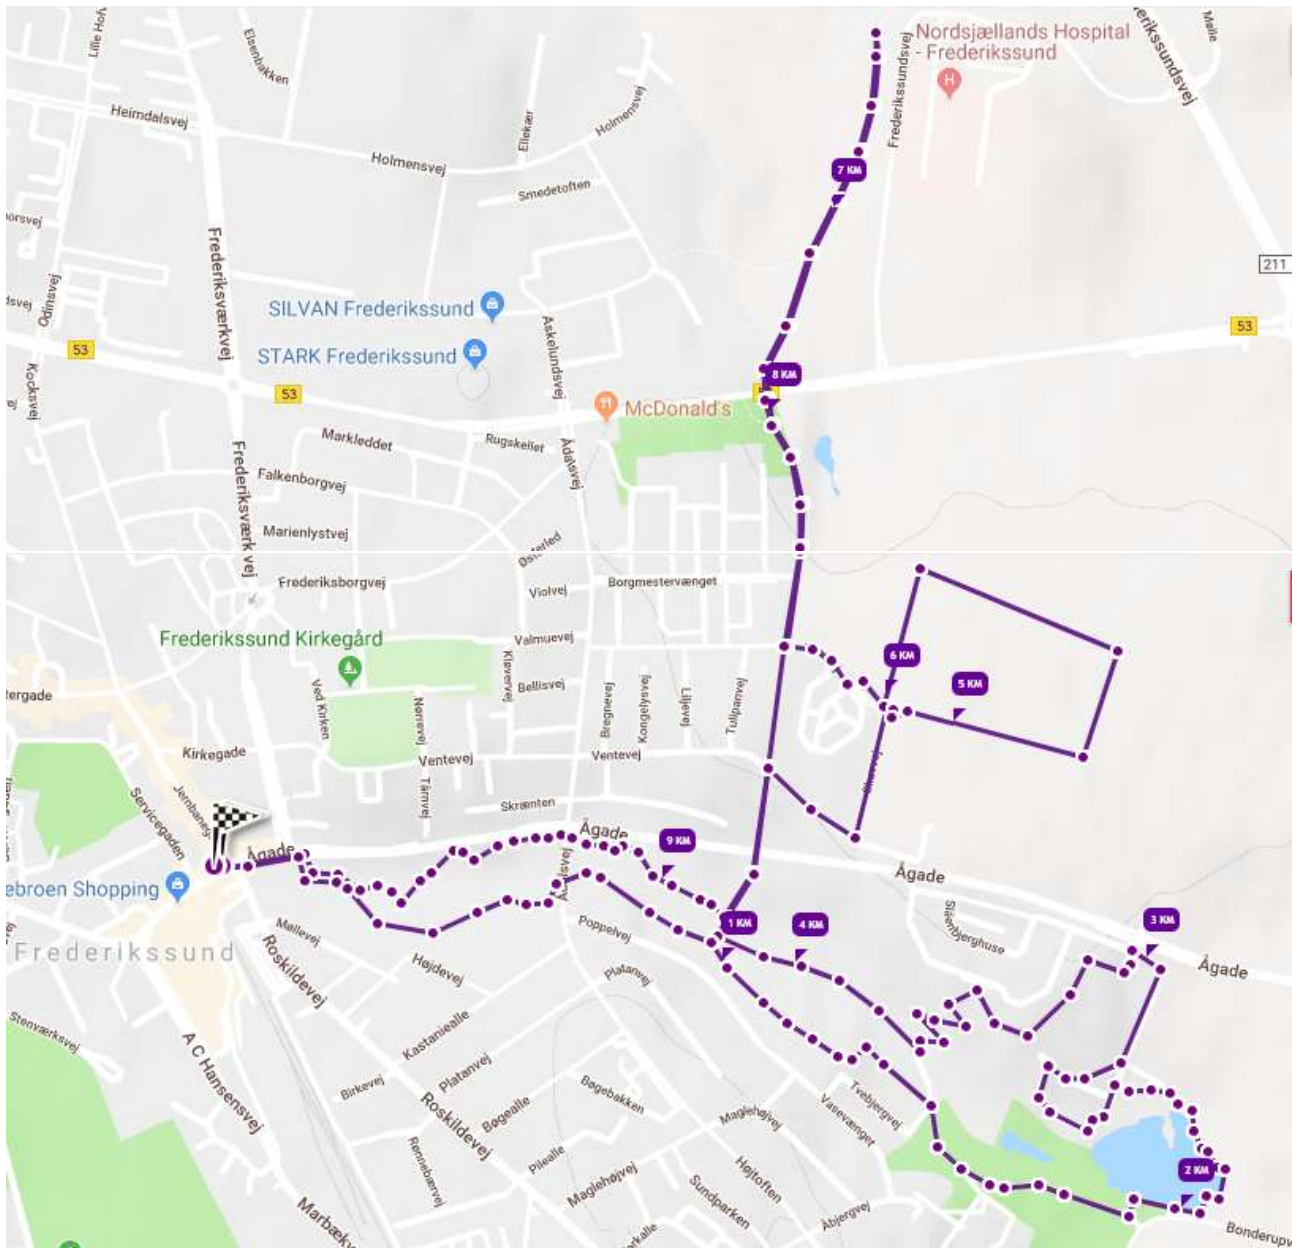

## Sillebroløbet 10 km

### Start og mål ved Sillebroen Shoppingcenter, Nygade 1 i Frederikssund

Rutebeskrivelse: Nygade (start), Ågade, Ådalen, Ådalsvej, Ådalen, Grønlien sø, Ågade, sti ved Slånbjergghuse, Ådalen, Ventevej, Skovvej, Grønlien skov, sti mod Nordsjællands Hospital (Frederikssund), vendepunkt, Ventevej, Ådalen, krydset, Ådalsvej/Ågade, Ådalen, Ågade og Nygade (mål).