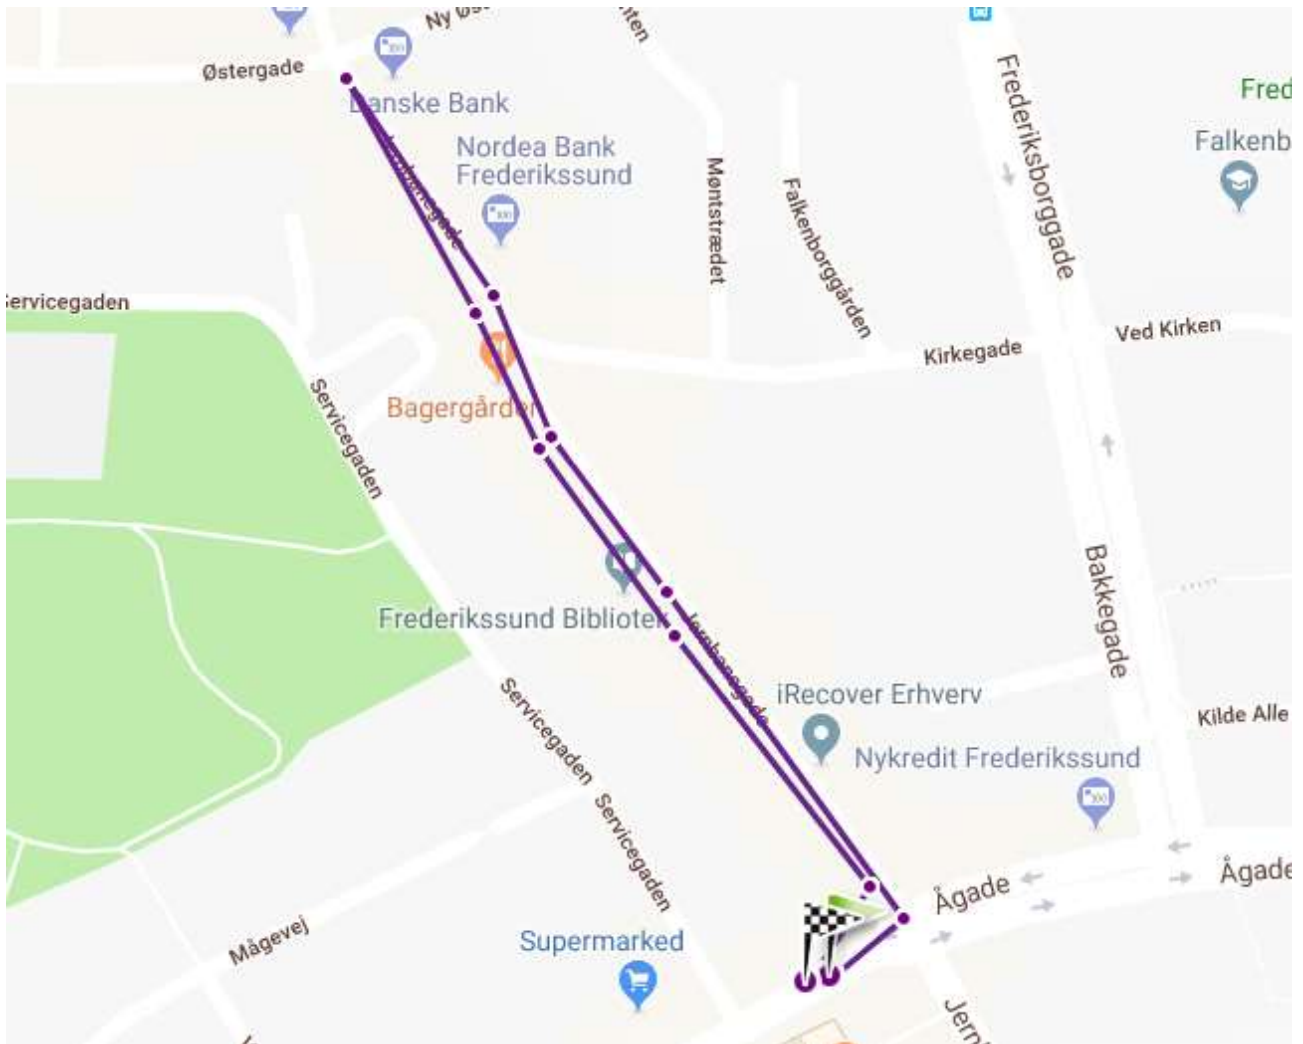

# Sillebroløbet

## 800 meter børneløb i gågaden

**Start og mål ved Sillebroen Shoppingcenter i Nygade 1 i Frederikssund**

Rutebeskrivelse (ud- og hjemrute): Nygade (start), Jernbanegade og Nygade (mål).