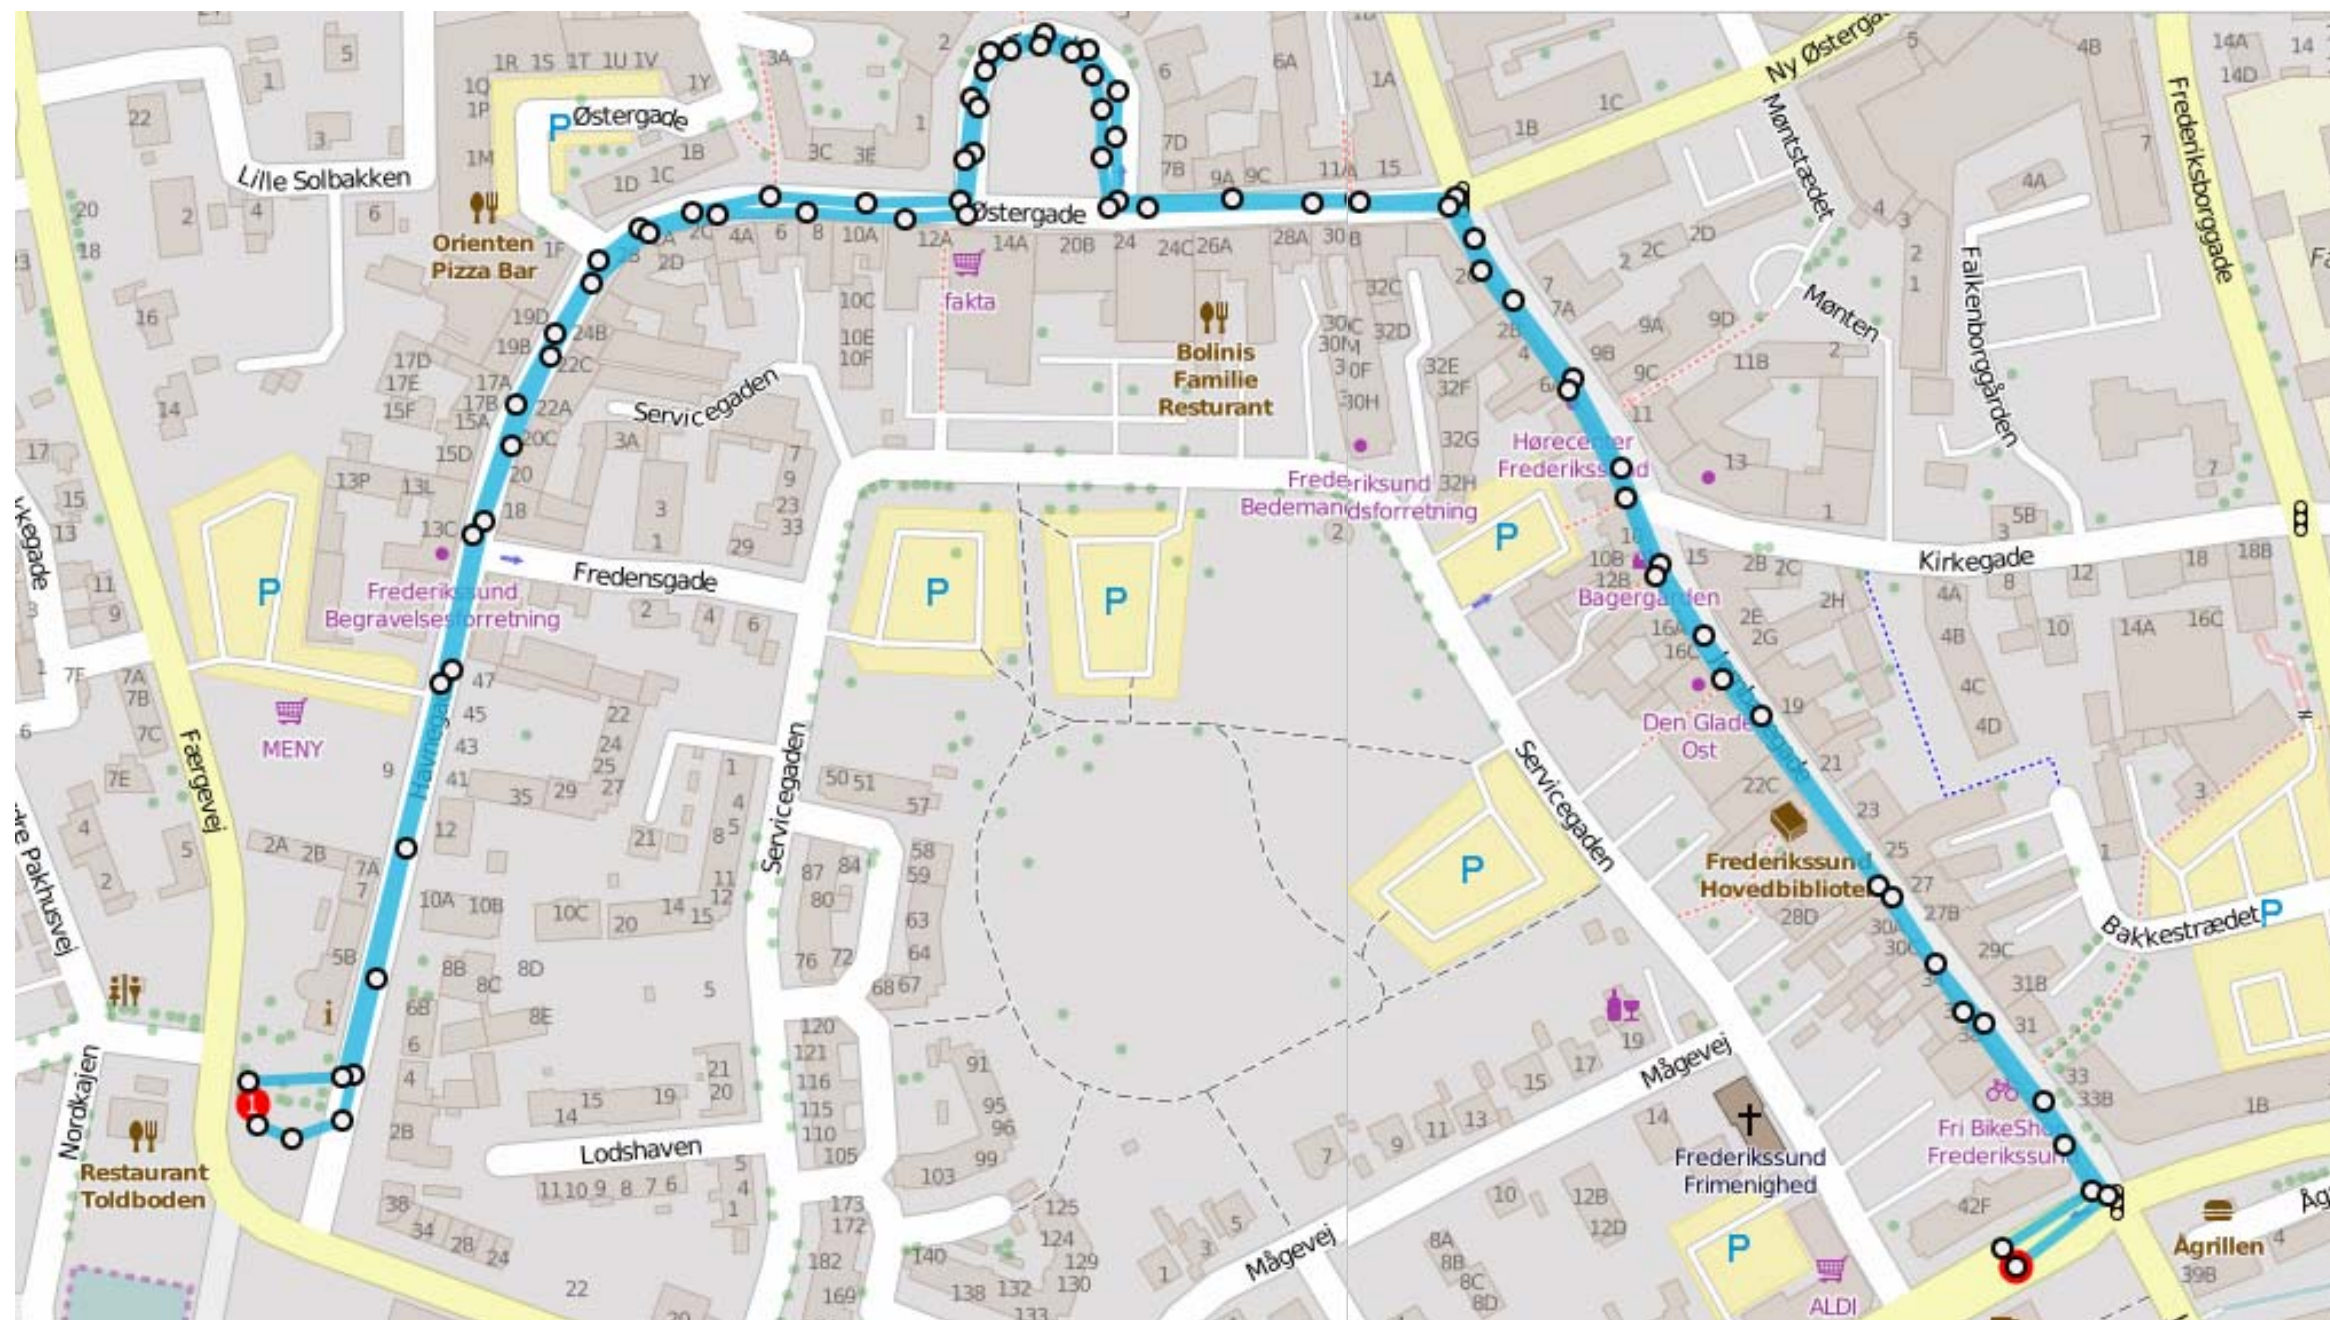

Sillebroløbet

2 km børneløb

Start og mål ved Sillebroen Shoppingcenter, Nygade 1 i Frederikssund

Rutebeskrivelse: Nygade, Jernbanegade, Østergade, Torvet, Østergade, Havnegade og retur via Havnegade, Østergade, Torvet, Østergade, Jernbanegade og Nygade.