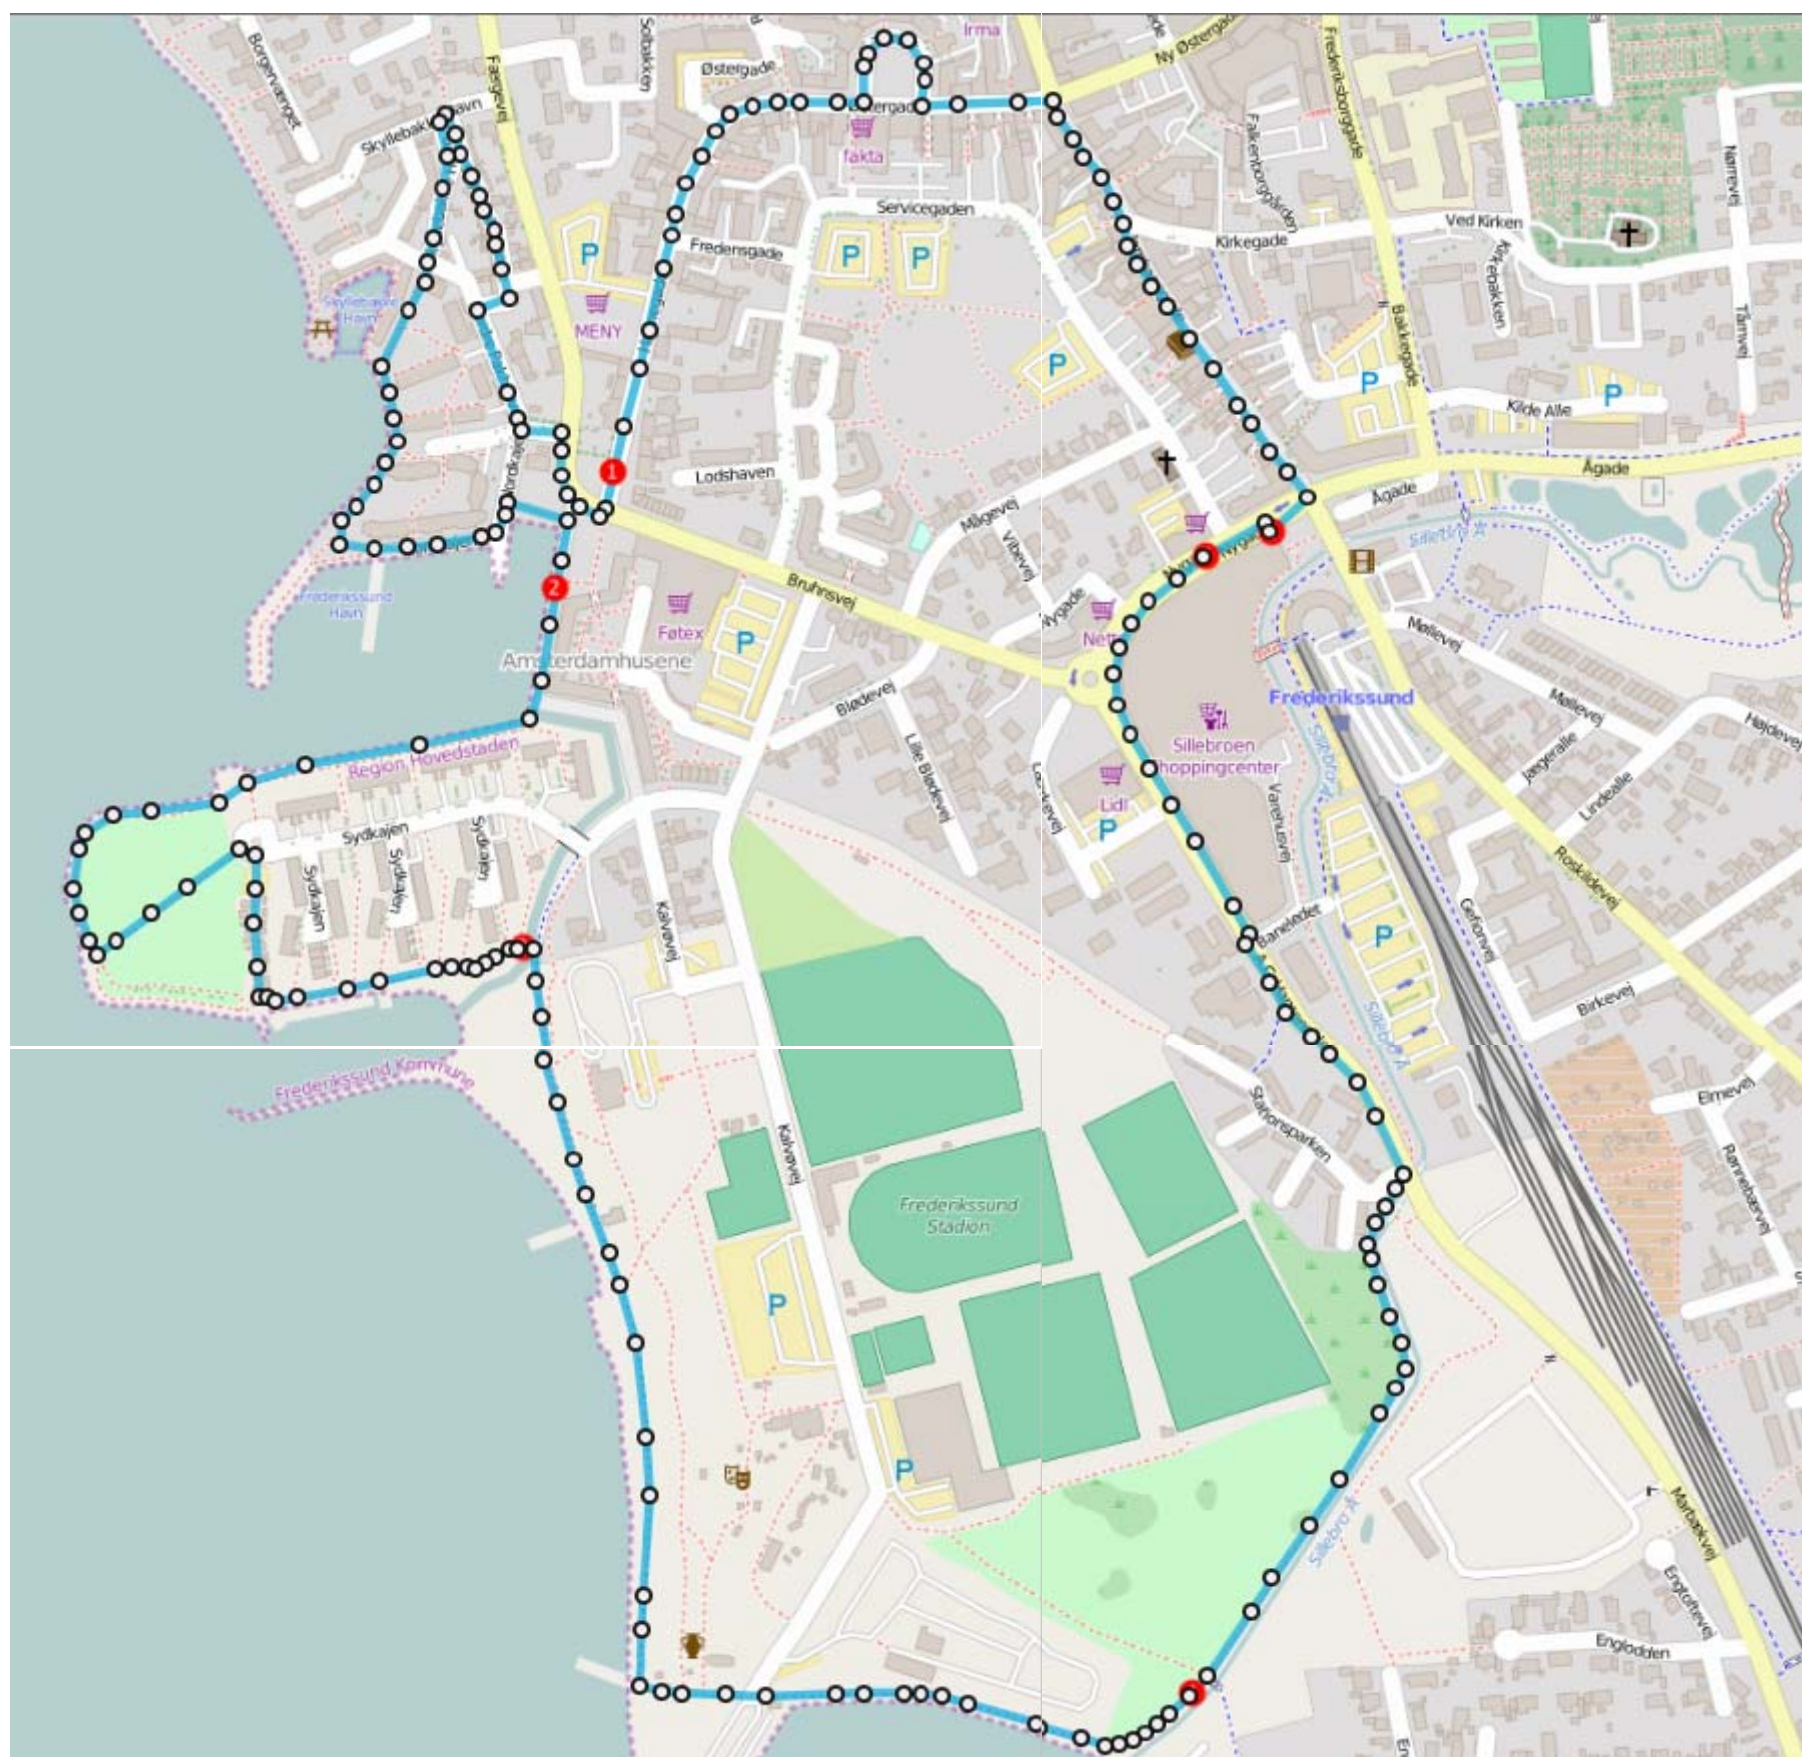

Sillebrøløbet

5 km

Start og mål ved Sillebroen Shoppingcenter, Nygade 1 i Frederikssund

Rutebeskrivelse: Nygade, Jernbanegade, Østergade, Torvet, Østergade, Havnegade, Færgevej (på fortov), Nordre Pakhusvej, Skillebakkegade, Skillebakken, Nordkajen, Østkajen, Tippen, Fiskerhusene, Stenværksvej, Frederikssund Roklub, Vikingeboplads, Frederikssund Sejlklub, A. C. Hansensvej (på fortov), Nygade (mål).