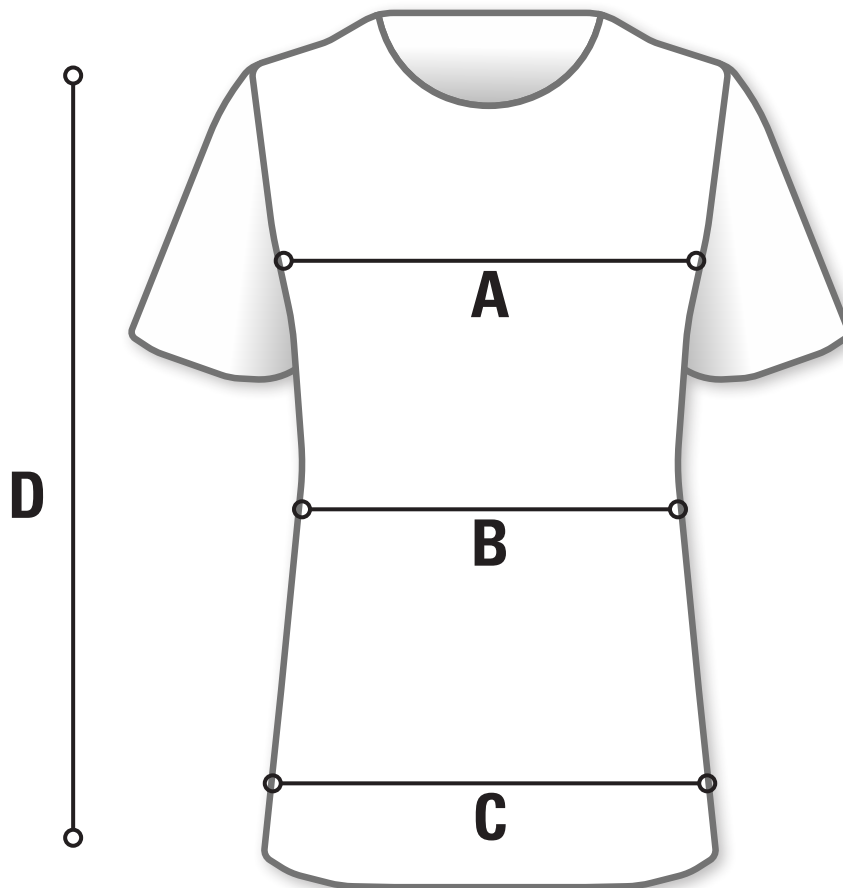

# Målskema Ladywalk T-shirten

Børnestørrelser

2-3 år

4-6 år

8-10 år

12-14 år

A

Brystmål

52-56

58-64

66-74

76-84

D

Højde

90-100

110-120

130-140

150-160

Standard

XS

S

M

L

XL

2XL

3XL

4XL

A

Brystmål

80

86

92